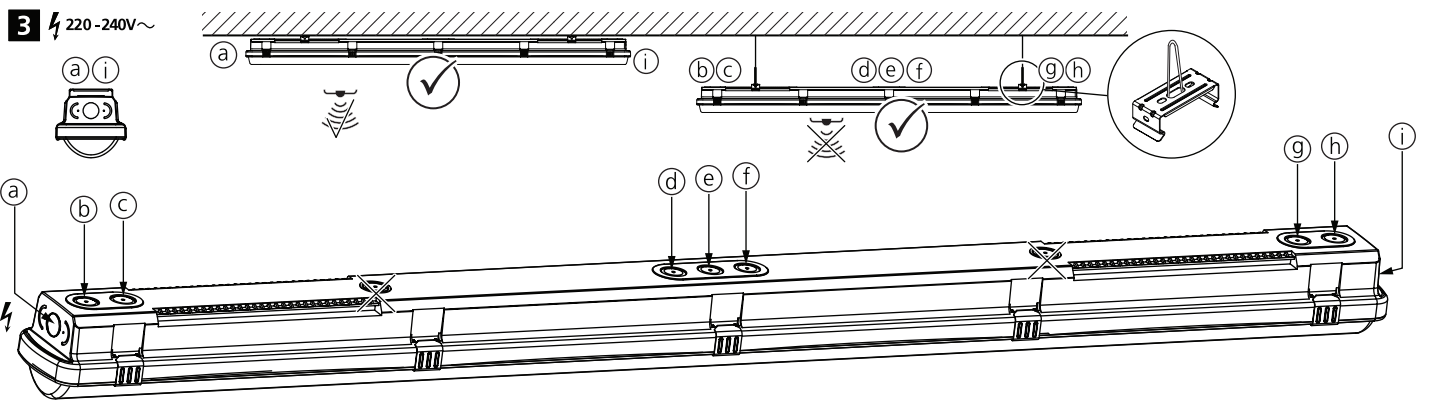

	L	H	W	F	E
1200mm	1200	88	89	820	200
1500mm	1500	88	89	1120	200

9a ⚡ 220-240V~

9b ⚡ 220-240V~+⚡

9c ⚡ 220-240V~

10a ○

3 x 1.5mm²
3 x 2.5mm²

10b ○ ⚡

4 x 1.5mm²
4 x 2.5mm²

10c ○ EM Kit (X)

5 x 1.5mm²
5 x 2.5mm²

11

				0010465		0010466		0010567		
		1	2	lm	W	lm	W	lm	W	
I	○	○	○	200mA	3450	19	4350	24	5700	31
II	○	●	○	250mA	4350	24	5200	28	6900	38
III	●	○	○	300mA	5100	28	6300	35	8300	46
IV	●	●	○	350mA	6050	33.5	7600	42	10100	56

Factory settings

12

x10 - 1200mm
x12 - 1500mm

!

0010474 MW ON/OFF Kit IS16578

0010467 Self Test EM kit
0010468 DALI Self Test EM kit IS16580