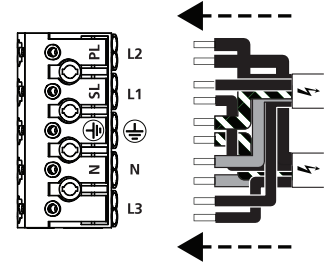

	L	H	W	F	E
1200mm	1200	88	89	820	200
1500mm	1500	88	89	1120	200

9a ⚡ 220-240V~

9b ⚡ 220-240V~+⚡

9c ⚡ 220-240V~

10a ○

3 x 1.5mm²
3 x 2.5mm²

10b ○ ⚡

4 x 1.5mm²
4 x 2.5mm²

10c ○ EM Kit (X)

5 x 1.5mm²
5 x 2.5mm²

11

				0010465		0010466		0010567		
		1	2	lm	W	lm	W	lm	W	
I	○	○	○	200mA	3450	19	4350	24	5700	31
II	○	●	○	250mA	4350	24	5200	28	6900	38
III	●	○	○	300mA	5100	28	6300	35	8300	46
IV	●	●	○	350mA	6050	33.5	7600	42	10100	56

Factory settings

12

x10 - 1200mm
x12 - 1500mm

!

0010474 MW ON/OFF Kit IS16578

0010467 Self Test EM kit
0010468 DALI Self Test EM kit IS16580