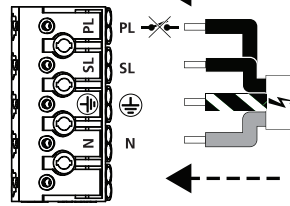

	L	H	W	F	E
1200mm	1200	88	89	820	200
1500mm	1500	88	89	1120	200

9a ⚡ 220-240V~

9b ⚡ 220-240V~+⚡

9c ⚡ 220-240V~

10a ○

3 x 1.5mm²
3 x 2.5mm²

10b ○ ⚡

4 x 1.5mm²
4 x 2.5mm²

10c ○ EM Kit (X)

5 x 1.5mm²
5 x 2.5mm²

11

				0010465		0010466		0010567		
		1	2	lm	W	lm	W	lm	W	
I	○	○	○	200mA	3450	19	4350	24	5700	31
II	○	●	○	250mA	4350	24	5200	28	6900	38
III	●	○	○	300mA	5100	28	6300	35	8300	46
IV	●	●	○	350mA	6050	33.5	7600	42	10100	56

Factory settings

12

x10 - 1200mm
x12 - 1500mm

!

0010474 MW ON/OFF Kit IS16578

0010467 Self Test EM kit
0010468 DALI Self Test EM kit IS16580