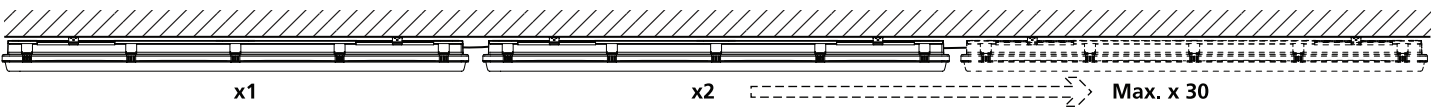

Factory settings

12

x10 - 1200mm
x12 - 1500mm

!

0010474 MW ON/OFF Kit IS16578

0010467 Self Test EM kit
0010468 DALI Self Test EM kit IS16580