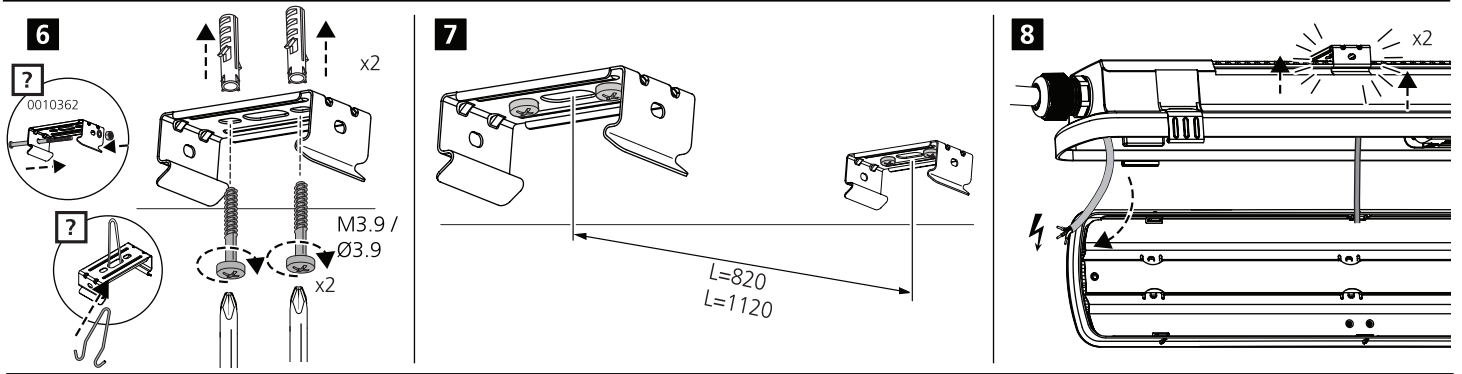

	L	H	W	F	E
1200mm	1200	88	89	820	200
1500mm	1500	88	89	1120	200

9a ⚡ 220-240V~

9b ⚡ 220-240V~+⚡

9c ⚡ 220-240V~

10a ○

3 x 1.5mm²
3 x 2.5mm²

10b ○ ⚡

4 x 1.5mm²
4 x 2.5mm²

10c ○ EM Kit (X)

5 x 1.5mm²
5 x 2.5mm²

11

				0010465		0010466		0010567		
		1	2	lm	W	lm	W	lm	W	
I	○	○	○	200mA	3450	19	4350	24	5700	31
II	○	●	○	250mA	4350	24	5200	28	6900	38
III	●	○	○	300mA	5100	28	6300	35	8300	46
IV	●	●	○	350mA	6050	33.5	7600	42	10100	56

Factory settings

12

x10 - 1200mm
x12 - 1500mm

!

0010474 MW ON/OFF Kit IS16578

0010467 Self Test EM kit
0010468 DALI Self Test EM kit IS16580