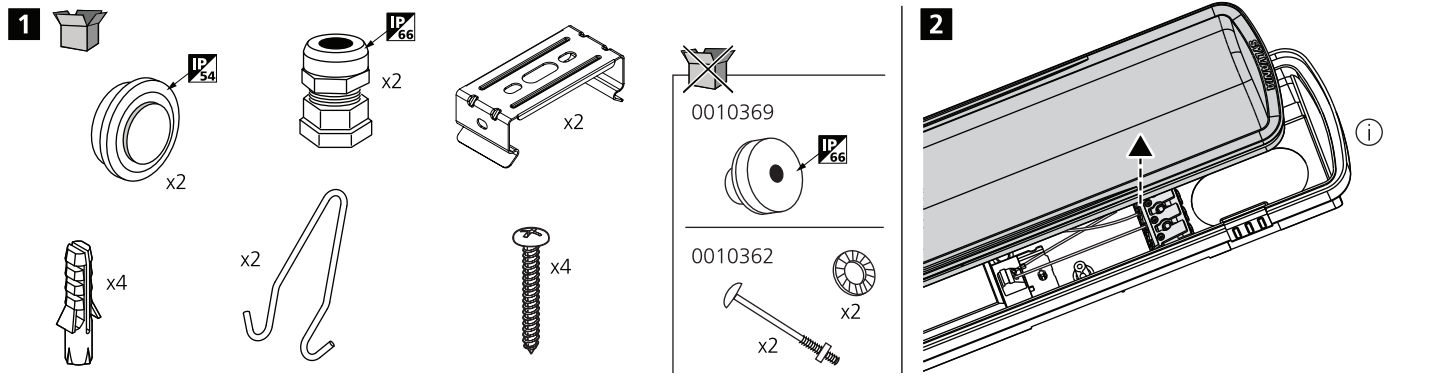

	L	H	W	F	E
1200mm	1200	88	89	820	200
1500mm	1500	88	89	1120	200

9a ⚡ 220-240V~

9b ⚡ 220-240V~+⚡

9c ⚡ 220-240V~

10a ○

3 x 1.5mm²
3 x 2.5mm²

10b ○ ⚡

4 x 1.5mm²
4 x 2.5mm²

10c ○ EM Kit (X)

5 x 1.5mm²
5 x 2.5mm²

11

				0010465		0010466		0010567		
		1	2	lm	W	lm	W	lm	W	
I	○	○	○	200mA	3450	19	4350	24	5700	31
II	○	●	○	250mA	4350	24	5200	28	6900	38
III	●	○	○	300mA	5100	28	6300	35	8300	46
IV	●	●	○	350mA	6050	33.5	7600	42	10100	56

Factory settings

12

x10 - 1200mm
x12 - 1500mm

!

0010474 MW ON/OFF Kit IS16578

0010467 Self Test EM kit
0010468 DALI Self Test EM kit IS16580