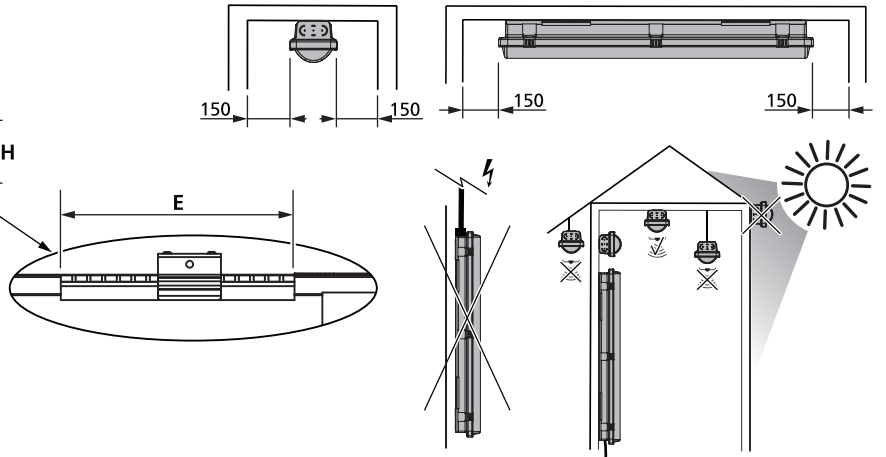

	L	H	W	F	E
1200mm	1200	88	89	820	200
1500mm	1500	88	89	1120	200

9a ⚡ 220-240V~

9b ⚡ 220-240V~+⚡

9c ⚡ 220-240V~

10a ○

3 x 1.5mm²
3 x 2.5mm²

10b ○ ⚡

4 x 1.5mm²
4 x 2.5mm²

10c ○ EM Kit (X)

5 x 1.5mm²
5 x 2.5mm²

11

				0010465		0010466		0010567		
		1	2	lm	W	lm	W	lm	W	
I	○	○	○	200mA	3450	19	4350	24	5700	31
II	○	●	○	250mA	4350	24	5200	28	6900	38
III	●	○	○	300mA	5100	28	6300	35	8300	46
IV	●	●	○	350mA	6050	33.5	7600	42	10100	56

Factory settings

12

x10 - 1200mm
x12 - 1500mm

!

0010474 MW ON/OFF Kit IS16578

0010467 Self Test EM kit
0010468 DALI Self Test EM kit IS16580