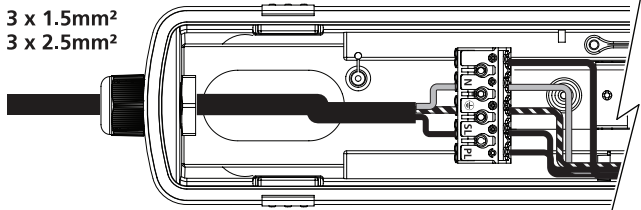

	L	H	W	F	E
1200mm	1200	88	89	820	200
1500mm	1500	88	89	1120	200

9a ⚡ 220-240V~

9b ⚡ 220-240V~+⚡

9c ⚡ 220-240V~

10a ○

3 x 1.5mm²
3 x 2.5mm²

10b ○ ⚡

4 x 1.5mm²
4 x 2.5mm²

10c ○ EM Kit (X)

5 x 1.5mm²
5 x 2.5mm²

11

				0010465		0010466		0010567		
		1	2	lm	W	lm	W	lm	W	
I	○	○	○	200mA	3450	19	4350	24	5700	31
II	○	●	○	250mA	4350	24	5200	28	6900	38
III	●	○	○	300mA	5100	28	6300	35	8300	46
IV	●	●	○	350mA	6050	33.5	7600	42	10100	56

Factory settings

12

x10 - 1200mm
x12 - 1500mm

!

0010474 MW ON/OFF Kit IS16578

0010467 Self Test EM kit
0010468 DALI Self Test EM kit IS16580