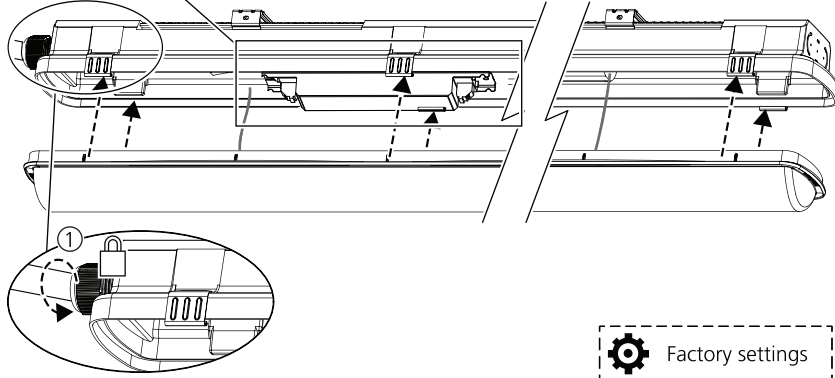

	L	H	W	F	E
1200mm	1200	88	89	820	200
1500mm	1500	88	89	1120	200

9a ⚡ 220-240V~

9b ⚡ 220-240V~+⚡

9c ⚡ 220-240V~

10a ○

3 x 1.5mm²
3 x 2.5mm²

10b ○ ⚡

4 x 1.5mm²
4 x 2.5mm²

10c ○ EM Kit (X)

5 x 1.5mm²
5 x 2.5mm²

11

				0010465		0010466		0010567		
		1	2	lm	W	lm	W	lm	W	
I	○	○	○	200mA	3450	19	4350	24	5700	31
II	○	●	○	250mA	4350	24	5200	28	6900	38
III	●	○	○	300mA	5100	28	6300	35	8300	46
IV	●	●	○	350mA	6050	33.5	7600	42	10100	56

Factory settings

12

x10 - 1200mm
x12 - 1500mm

!

0010474 MW ON/OFF Kit IS16578

0010467 Self Test EM kit
0010468 DALI Self Test EM kit IS16580