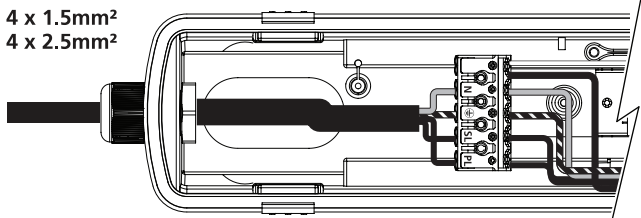

	L	H	W	F	E
1200mm	1200	88	89	820	200
1500mm	1500	88	89	1120	200

9a ⚡ 220-240V~

9b ⚡ 220-240V~+⚡

9c ⚡ 220-240V~

10a ○

3 x 1.5mm²
3 x 2.5mm²

10b ○ ⚡

4 x 1.5mm²
4 x 2.5mm²

10c ○ EM Kit (X)

5 x 1.5mm²
5 x 2.5mm²

11

				0010465		0010466		0010567		
		1	2	lm	W	lm	W	lm	W	
I	○	○	○	200mA	3450	19	4350	24	5700	31
II	○	●	○	250mA	4350	24	5200	28	6900	38
III	●	○	○	300mA	5100	28	6300	35	8300	46
IV	●	●	○	350mA	6050	33.5	7600	42	10100	56

Factory settings

12

x10 - 1200mm
x12 - 1500mm

!

0010474 MW ON/OFF Kit IS16578

0010467 Self Test EM kit
0010468 DALI Self Test EM kit IS16580