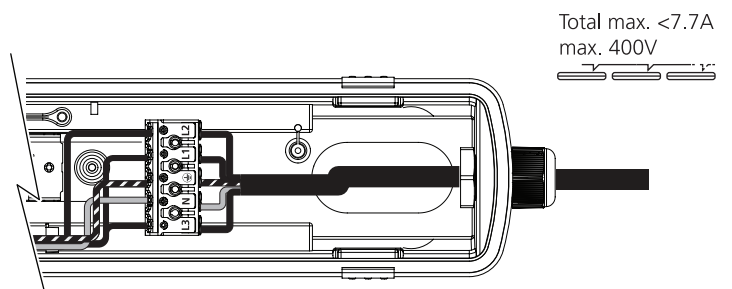

	L	H	W	F	E
1200mm	1200	88	89	820	200
1500mm	1500	88	89	1120	200

9a ⚡ 220-240V~

9b ⚡ 220-240V~+⚡

9c ⚡ 220-240V~

10a ○

3 x 1.5mm²
3 x 2.5mm²

10b ○ ⚡

4 x 1.5mm²
4 x 2.5mm²

10c ○ EM Kit (X)

5 x 1.5mm²
5 x 2.5mm²

11

				0010465		0010466		0010567		
		1	2	lm	W	lm	W	lm	W	
I	○	○	○	200mA	3450	19	4350	24	5700	31
II	○	●	○	250mA	4350	24	5200	28	6900	38
III	●	○	○	300mA	5100	28	6300	35	8300	46
IV	●	●	○	350mA	6050	33.5	7600	42	10100	56

Factory settings

12

x10 - 1200mm
x12 - 1500mm

!

0010474 MW ON/OFF Kit IS16578

0010467 Self Test EM kit
0010468 DALI Self Test EM kit IS16580