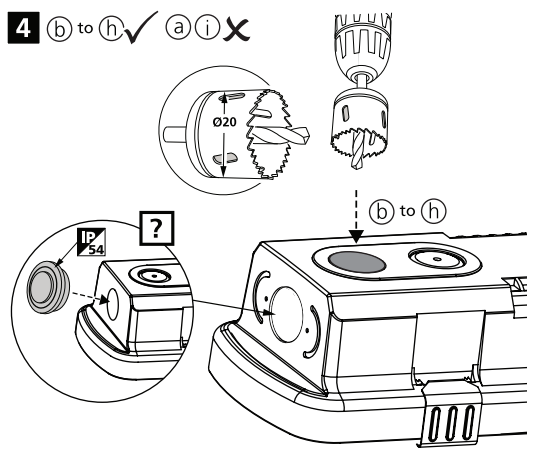

	L	H	W	F	E
1200mm	1200	88	89	820	200
1500mm	1500	88	89	1120	200

9a ⚡ 220-240V~

9b ⚡ 220-240V~+⚡

9c ⚡ 220-240V~

10a ○

3 x 1.5mm²
3 x 2.5mm²

10b ○ ⚡

4 x 1.5mm²
4 x 2.5mm²

10c ○ EM Kit (X)

5 x 1.5mm²
5 x 2.5mm²

11

				0010465		0010466		0010567		
		1	2	lm	W	lm	W	lm	W	
I	○	○	○	200mA	3450	19	4350	24	5700	31
II	○	●	○	250mA	4350	24	5200	28	6900	38
III	●	○	○	300mA	5100	28	6300	35	8300	46
IV	●	●	○	350mA	6050	33.5	7600	42	10100	56

Factory settings

12

x10 - 1200mm
x12 - 1500mm

!

0010474 MW ON/OFF Kit IS16578

0010467 Self Test EM kit
0010468 DALI Self Test EM kit IS16580