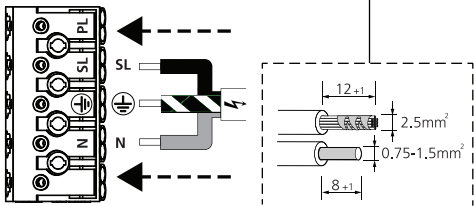

	L	H	W	F	E
1200mm	1200	88	89	820	200
1500mm	1500	88	89	1120	200

9a ⚡ 220-240V~

9b ⚡ 220-240V~+⚡

9c ⚡ 220-240V~

10a ○

3 x 1.5mm²
3 x 2.5mm²

10b ○ ⚡

4 x 1.5mm²
4 x 2.5mm²

10c ○ EM Kit (X)

5 x 1.5mm²
5 x 2.5mm²

11

				0010465		0010466		0010567		
		1	2	lm	W	lm	W	lm	W	
I	○	○	○	200mA	3450	19	4350	24	5700	31
II	○	●	○	250mA	4350	24	5200	28	6900	38
III	●	○	○	300mA	5100	28	6300	35	8300	46
IV	●	●	○	350mA	6050	33.5	7600	42	10100	56

Factory settings

12

x10 - 1200mm
x12 - 1500mm

!

0010474 MW ON/OFF Kit IS16578

0010467 Self Test EM kit
0010468 DALI Self Test EM kit IS16580