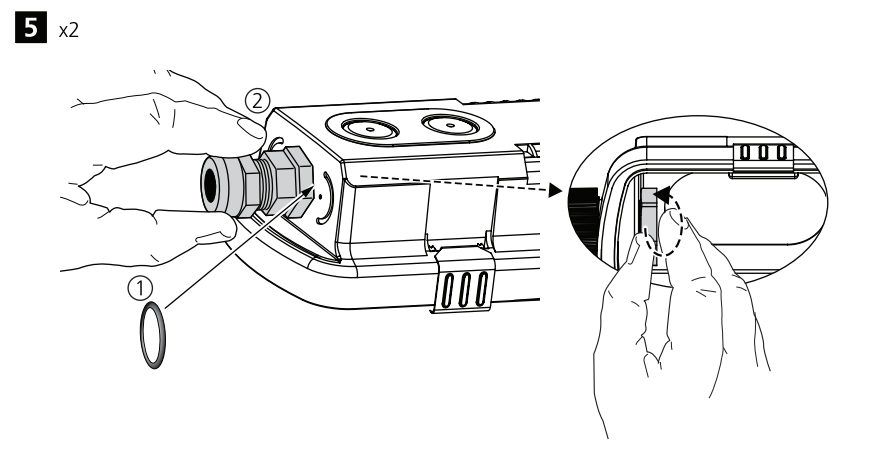

	L	H	W	F	E
1200mm	1200	88	89	820	200
1500mm	1500	88	89	1120	200

9a ⚡ 220-240V~

9b ⚡ 220-240V~+⚡

9c ⚡ 220-240V~

10a ○

3 x 1.5mm²
3 x 2.5mm²

10b ○ ⚡

4 x 1.5mm²
4 x 2.5mm²

10c ○ EM Kit (X)

5 x 1.5mm²
5 x 2.5mm²

11

				0010465		0010466		0010567		
		1	2	lm	W	lm	W	lm	W	
I	○	○	○	200mA	3450	19	4350	24	5700	31
II	○	●	○	250mA	4350	24	5200	28	6900	38
III	●	○	○	300mA	5100	28	6300	35	8300	46
IV	●	●	○	350mA	6050	33.5	7600	42	10100	56

Factory settings

12

x10 - 1200mm
x12 - 1500mm

!

0010474 MW ON/OFF Kit IS16578

0010467 Self Test EM kit
0010468 DALI Self Test EM kit IS16580