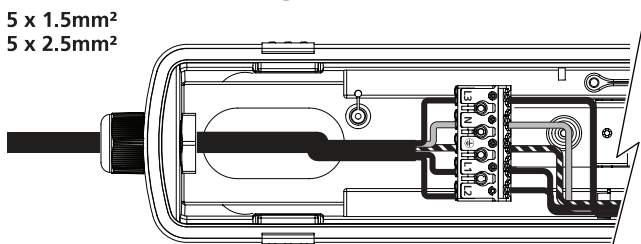

	L	H	W	F	E
1200mm	1200	88	89	820	200
1500mm	1500	88	89	1120	200

9a ⚡ 220-240V~

9b ⚡ 220-240V~+⚡

9c ⚡ 220-240V~

10a ○

3 x 1.5mm²
3 x 2.5mm²

10b ○ ⚡

4 x 1.5mm²
4 x 2.5mm²

10c ○ EM Kit (X)

5 x 1.5mm²
5 x 2.5mm²

11

				0010465		0010466		0010567		
		1	2	lm	W	lm	W	lm	W	
I	○	○	○	200mA	3450	19	4350	24	5700	31
II	○	●	○	250mA	4350	24	5200	28	6900	38
III	●	○	○	300mA	5100	28	6300	35	8300	46
IV	●	●	○	350mA	6050	33.5	7600	42	10100	56

Factory settings

12

x10 - 1200mm
x12 - 1500mm

!

0010474 MW ON/OFF Kit IS16578

0010467 Self Test EM kit
0010468 DALI Self Test EM kit IS16580