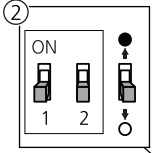

	L	H	W	F	E
1200mm	1200	88	89	820	200
1500mm	1500	88	89	1120	200

9a ⚡ 220-240V~

9b ⚡ 220-240V~+⚡

9c ⚡ 220-240V~

10a ○

3 x 1.5mm²
3 x 2.5mm²

10b ○ ⚡

4 x 1.5mm²
4 x 2.5mm²

10c ○ EM Kit (X)

5 x 1.5mm²
5 x 2.5mm²

11

				0010465		0010466		0010567		
		1	2	lm	W	lm	W	lm	W	
I	○	○	○	200mA	3450	19	4350	24	5700	31
II	○	●	○	250mA	4350	24	5200	28	6900	38
III	●	○	○	300mA	5100	28	6300	35	8300	46
IV	●	●	○	350mA	6050	33.5	7600	42	10100	56

Factory settings

12

x10 - 1200mm
x12 - 1500mm

!

0010474 MW ON/OFF Kit IS16578

0010467 Self Test EM kit
0010468 DALI Self Test EM kit IS16580