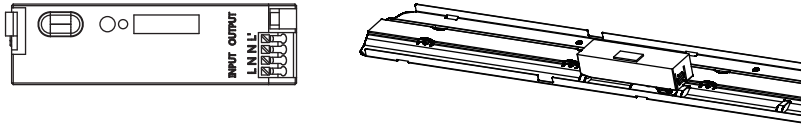

Factory settings

12

x10 - 1200mm
x12 - 1500mm

!

0010474 MW ON/OFF Kit IS16578

0010467 Self Test EM kit
0010468 DALI Self Test EM kit IS16580