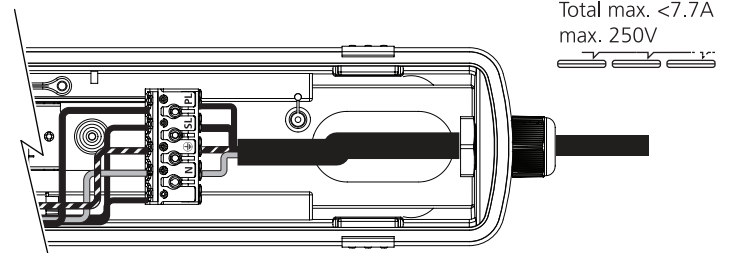

	L	H	W	F	E
1200mm	1200	88	89	820	200
1500mm	1500	88	89	1120	200

9a ⚡ 220-240V~

9b ⚡ 220-240V~+⚡

9c ⚡ 220-240V~

10a ○

3 x 1.5mm²
3 x 2.5mm²

10b ○ ⚡

4 x 1.5mm²
4 x 2.5mm²

10c ○ EM Kit (X)

5 x 1.5mm²
5 x 2.5mm²

11

				0010465		0010466		0010567		
		1	2	lm	W	lm	W	lm	W	
I	○	○	○	200mA	3450	19	4350	24	5700	31
II	○	●	○	250mA	4350	24	5200	28	6900	38
III	●	○	○	300mA	5100	28	6300	35	8300	46
IV	●	●	○	350mA	6050	33.5	7600	42	10100	56

Factory settings

12

x10 - 1200mm
x12 - 1500mm

!

0010474 MW ON/OFF Kit IS16578

0010467 Self Test EM kit
0010468 DALI Self Test EM kit IS16580