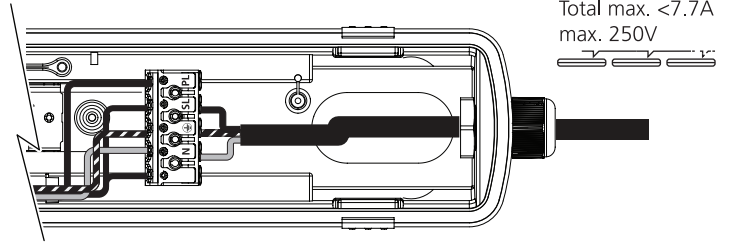

	L	H	W	F	E
1200mm	1200	88	89	820	200
1500mm	1500	88	89	1120	200

9a ⚡ 220-240V~

9b ⚡ 220-240V~+⚡

9c ⚡ 220-240V~

10a ○

3 x 1.5mm²
3 x 2.5mm²

10b ○ ⚡

4 x 1.5mm²
4 x 2.5mm²

10c ○ EM Kit (X)

5 x 1.5mm²
5 x 2.5mm²

11

				0010465		0010466		0010567		
		1	2	lm	W	lm	W	lm	W	
I	○	○	○	200mA	3450	19	4350	24	5700	31
II	○	●	○	250mA	4350	24	5200	28	6900	38
III	●	○	○	300mA	5100	28	6300	35	8300	46
IV	●	●	○	350mA	6050	33.5	7600	42	10100	56

Factory settings

12

x10 - 1200mm
x12 - 1500mm

!

0010474 MW ON/OFF Kit IS16578

0010467 Self Test EM kit
0010468 DALI Self Test EM kit IS16580